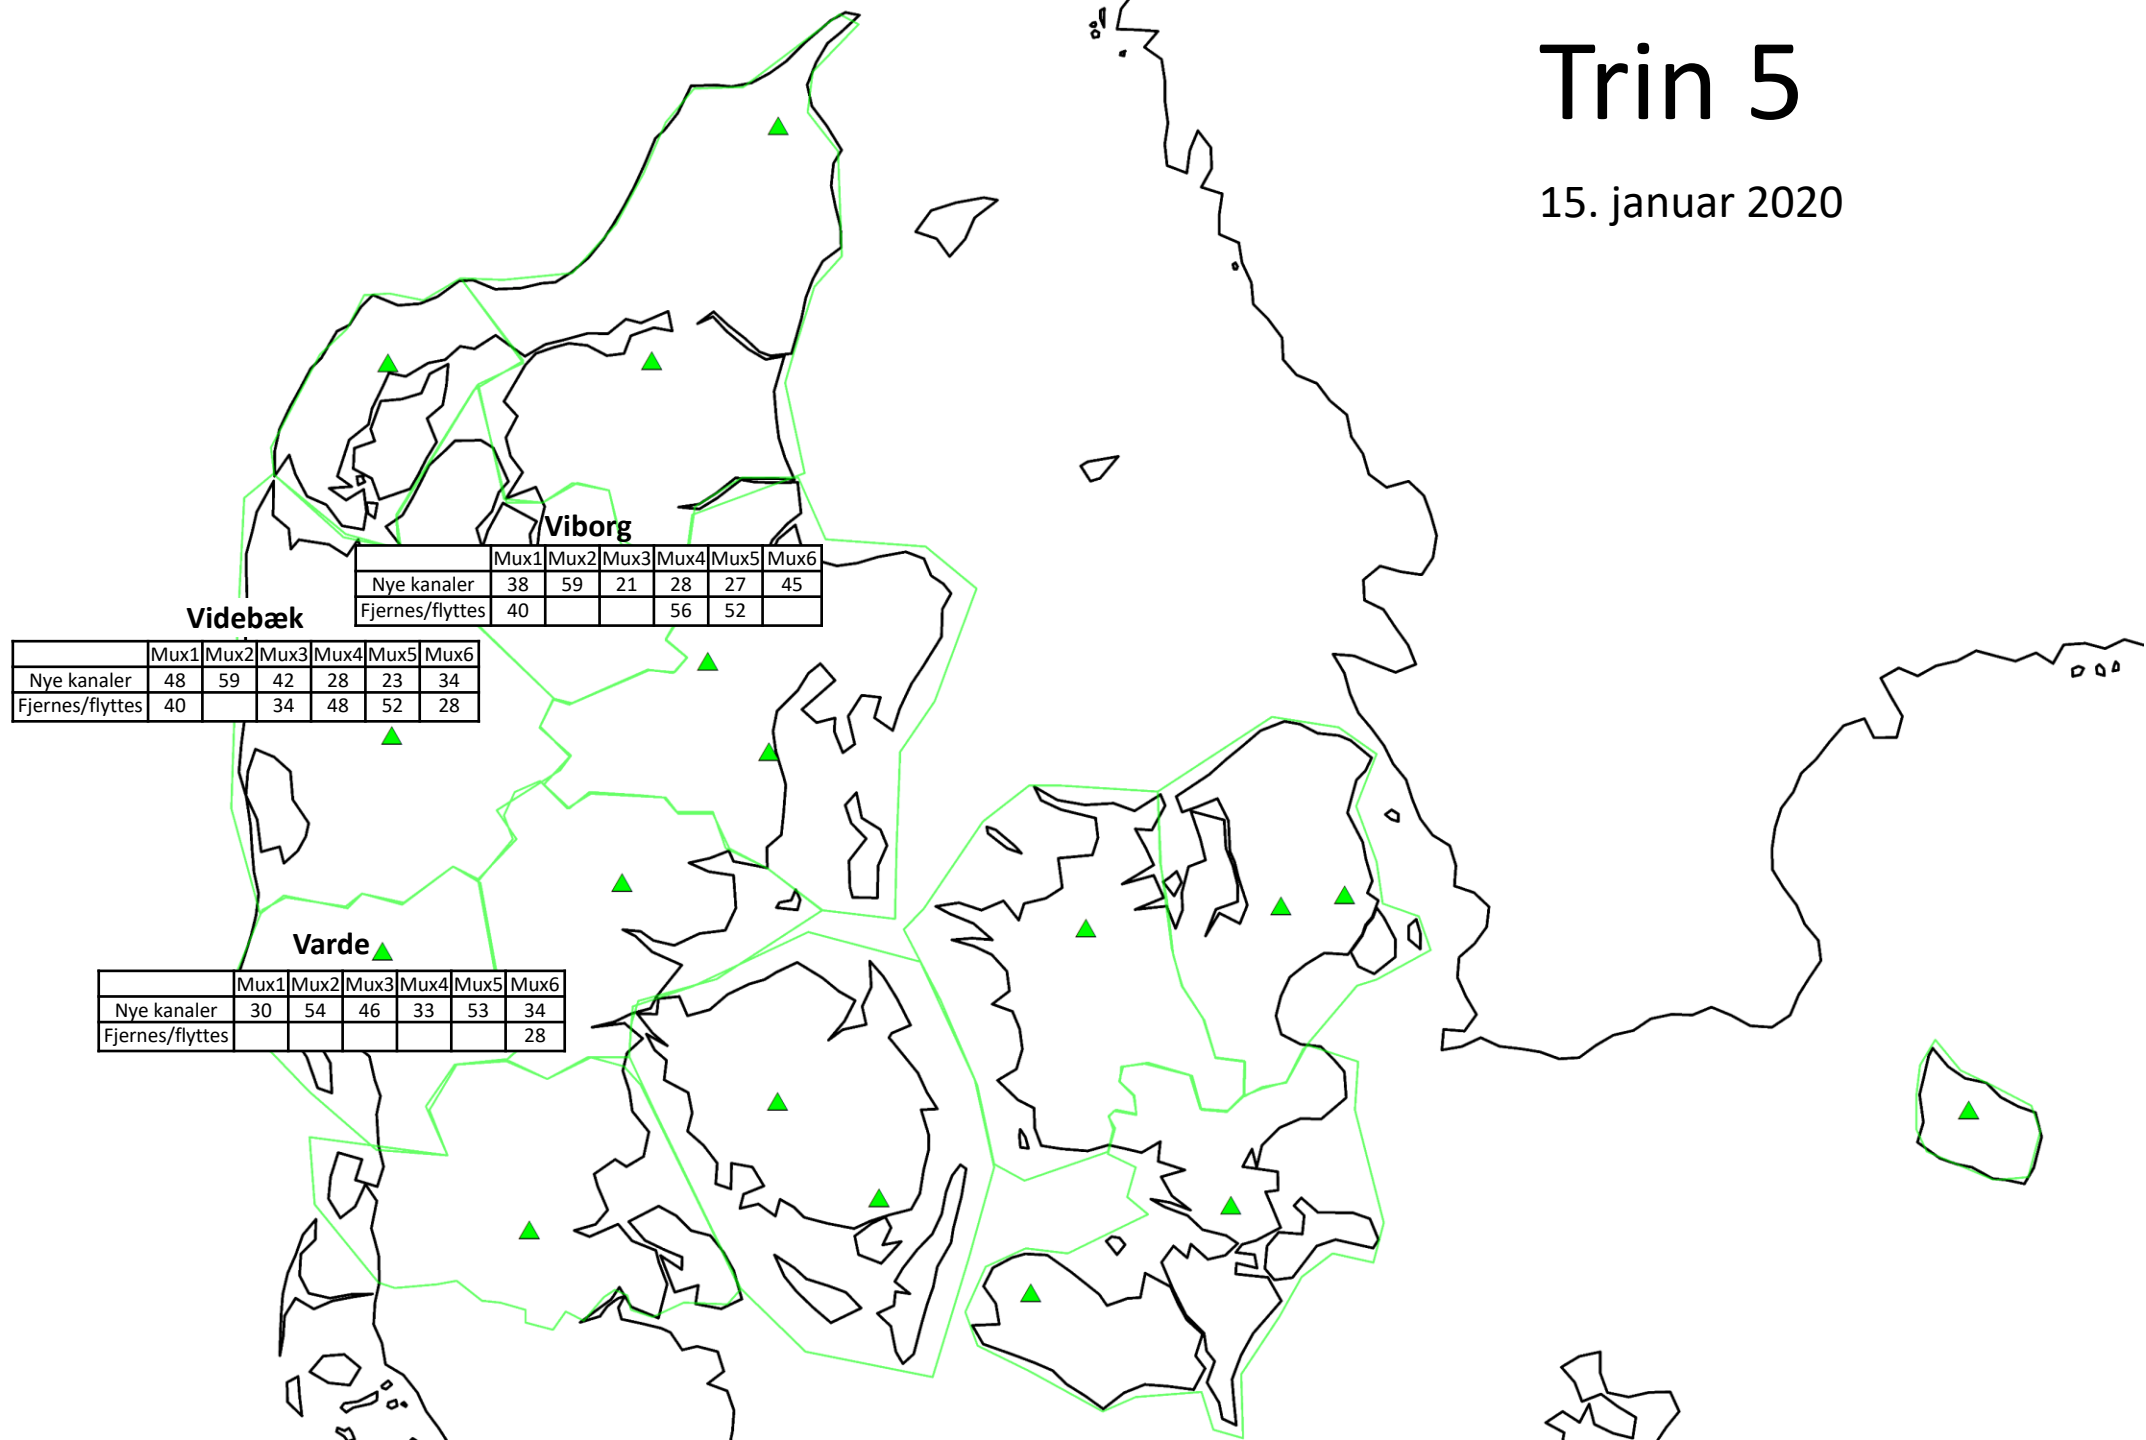

København

	Mux1	Mux2	Mux3	Mux4	Mux5	Mux6
Nye kanaler	53	51	54	23	59	31
Fjernes/flyttes				31		23

Vor-Nak

	Mux1	Mux2	Mux3	Mux4	Mux5	Mux6
Nye kanaler	58	34	48	38	42	31
Fjernes/flyttes			42		48	60

Trin 5

15. januar 2020

	Mux1	Mux2	Mux3	Mux4	Mux5	Mux6
Nye kanaler	40	37	32	22	30	25
Fjernes/flyttes	50				49	

Trin 7

4. marts 2020

København

	Mux1	Mux2	Mux3	Mux4	Mux5	Mux6
▲ Nye kanaler	40	51	33	23	42	31
▲ Fjernes/flyttes	53		54		59	

Trin 8

31. marts 2020

Periode: 31. marts 2020
Afhængig af K46 frigjort fra S

Trin 9

26. maj 2020

Videbæk

	Mux1	Mux2	Mux3	Mux4	Mux5
Nye kanaler	48	47	42	34	23
Fjernes/flyttes		28			

Trin 10