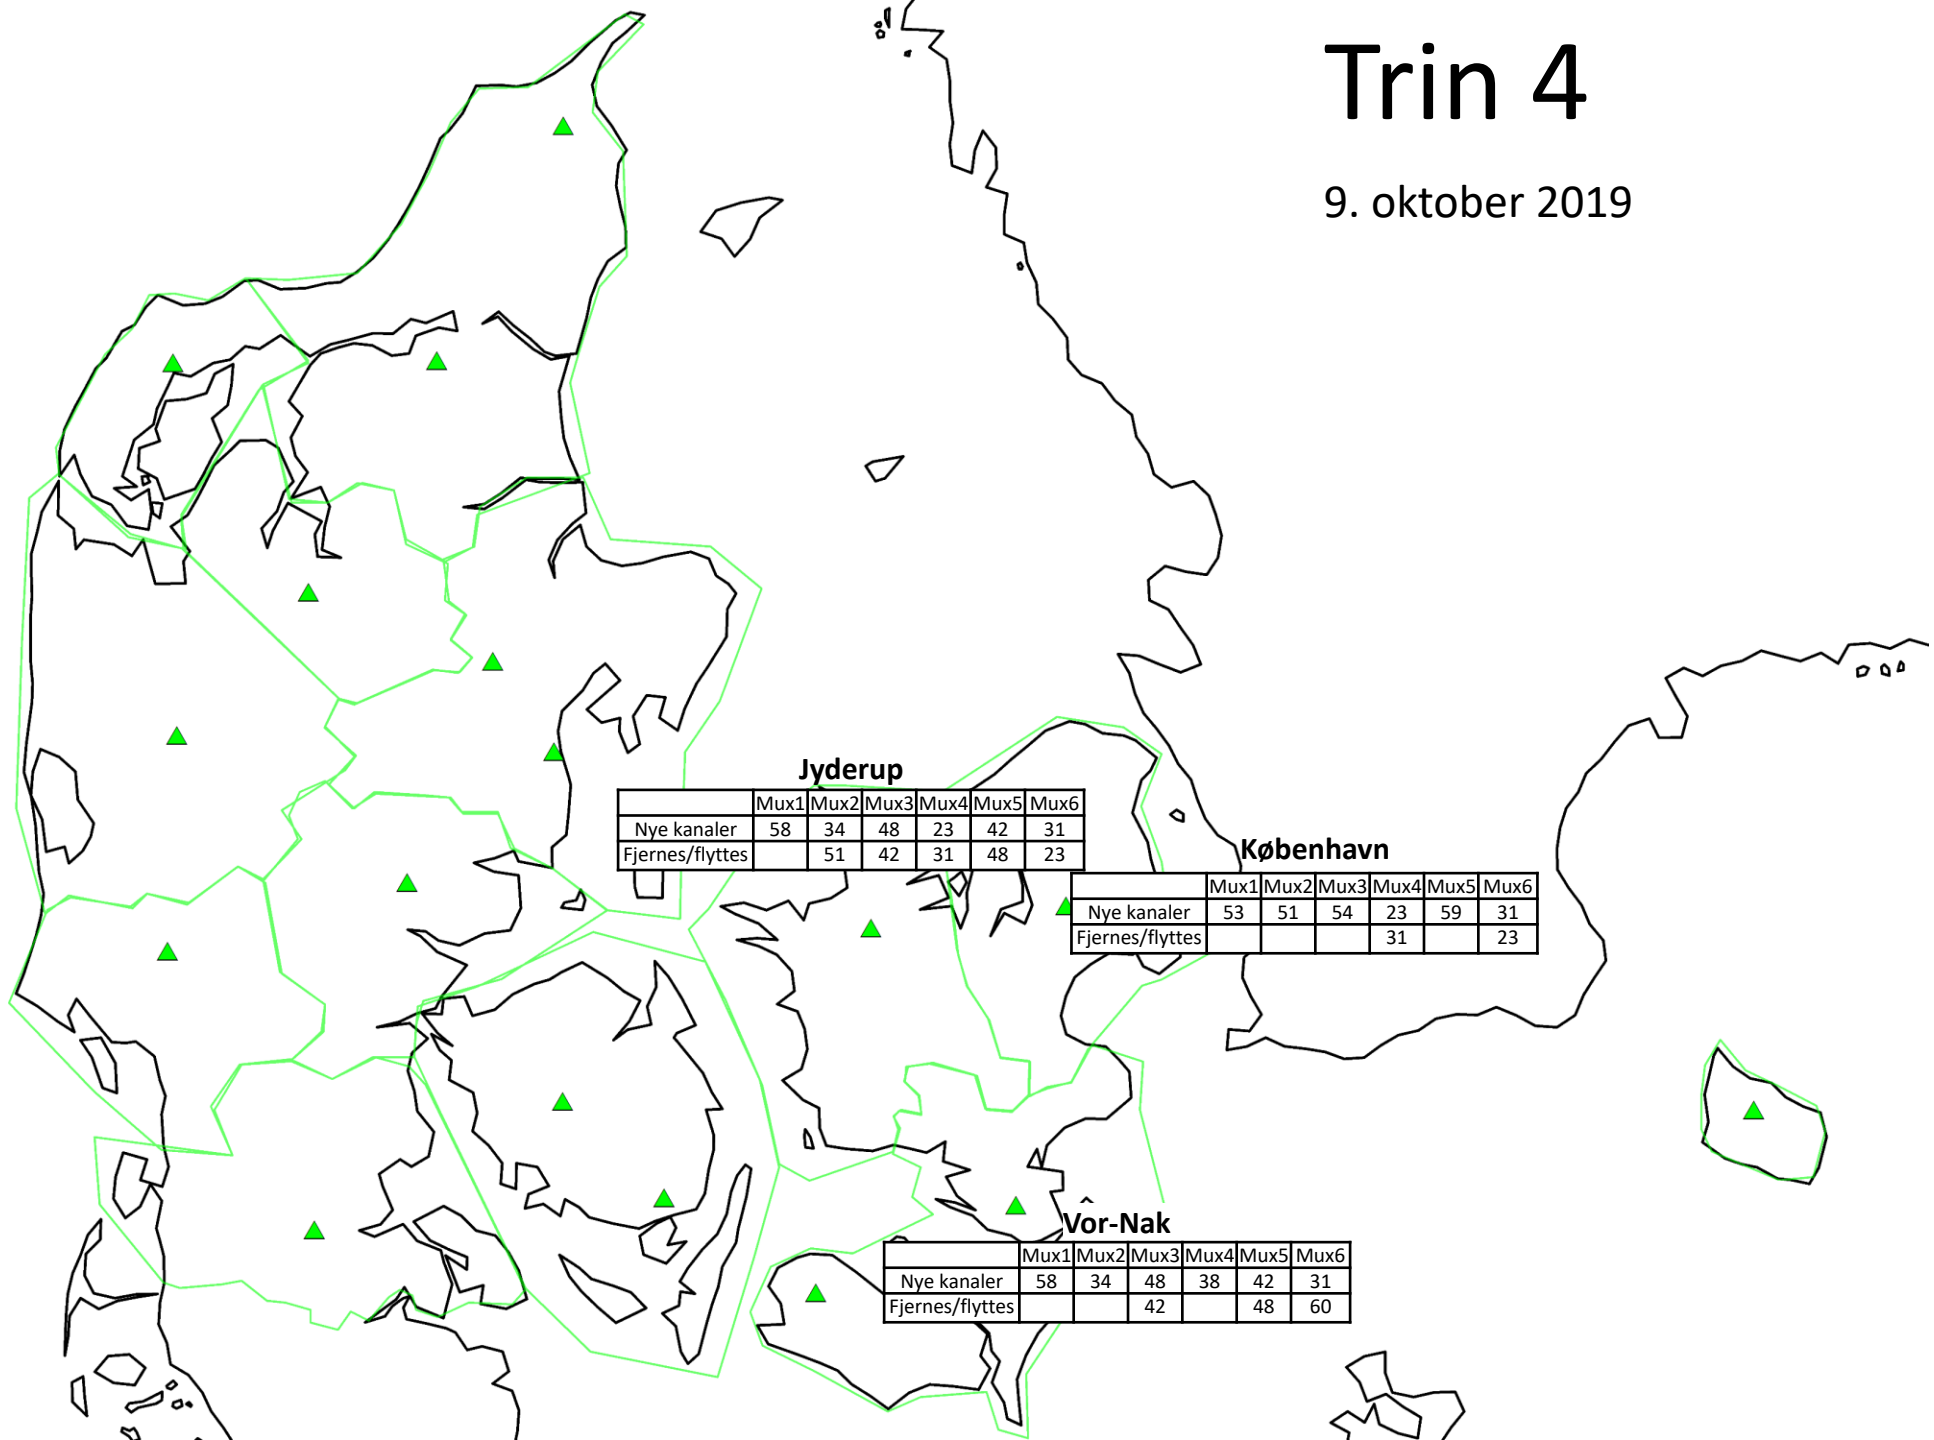

Trin 3

10. september 2019

Rø

	Mux1	Mux2	Mux3	Mux4	Mux5	Mux6
Nye kanaler	59	56	33	51	39	32
Fjernes/flyttes			31	39	51	

Trin 4

9. oktober 2019

Jyderup

	Mux1	Mux2	Mux3	Mux4	Mux5	Mux6
Nye kanaler	58	34	48	23	42	31
Fjernes/flyttes		51	42	31	48	23

Trin 8

31. marts 2020

Periode: 31. marts 2020
Afhængig af K46 frigjort fra S

Trin 9

26. maj 2020

Videbæk

	Mux1	Mux2	Mux3	Mux4	Mux5
Nye kanaler	48	47	42	34	23
Fjernes/flyttes		28			

Trin 10