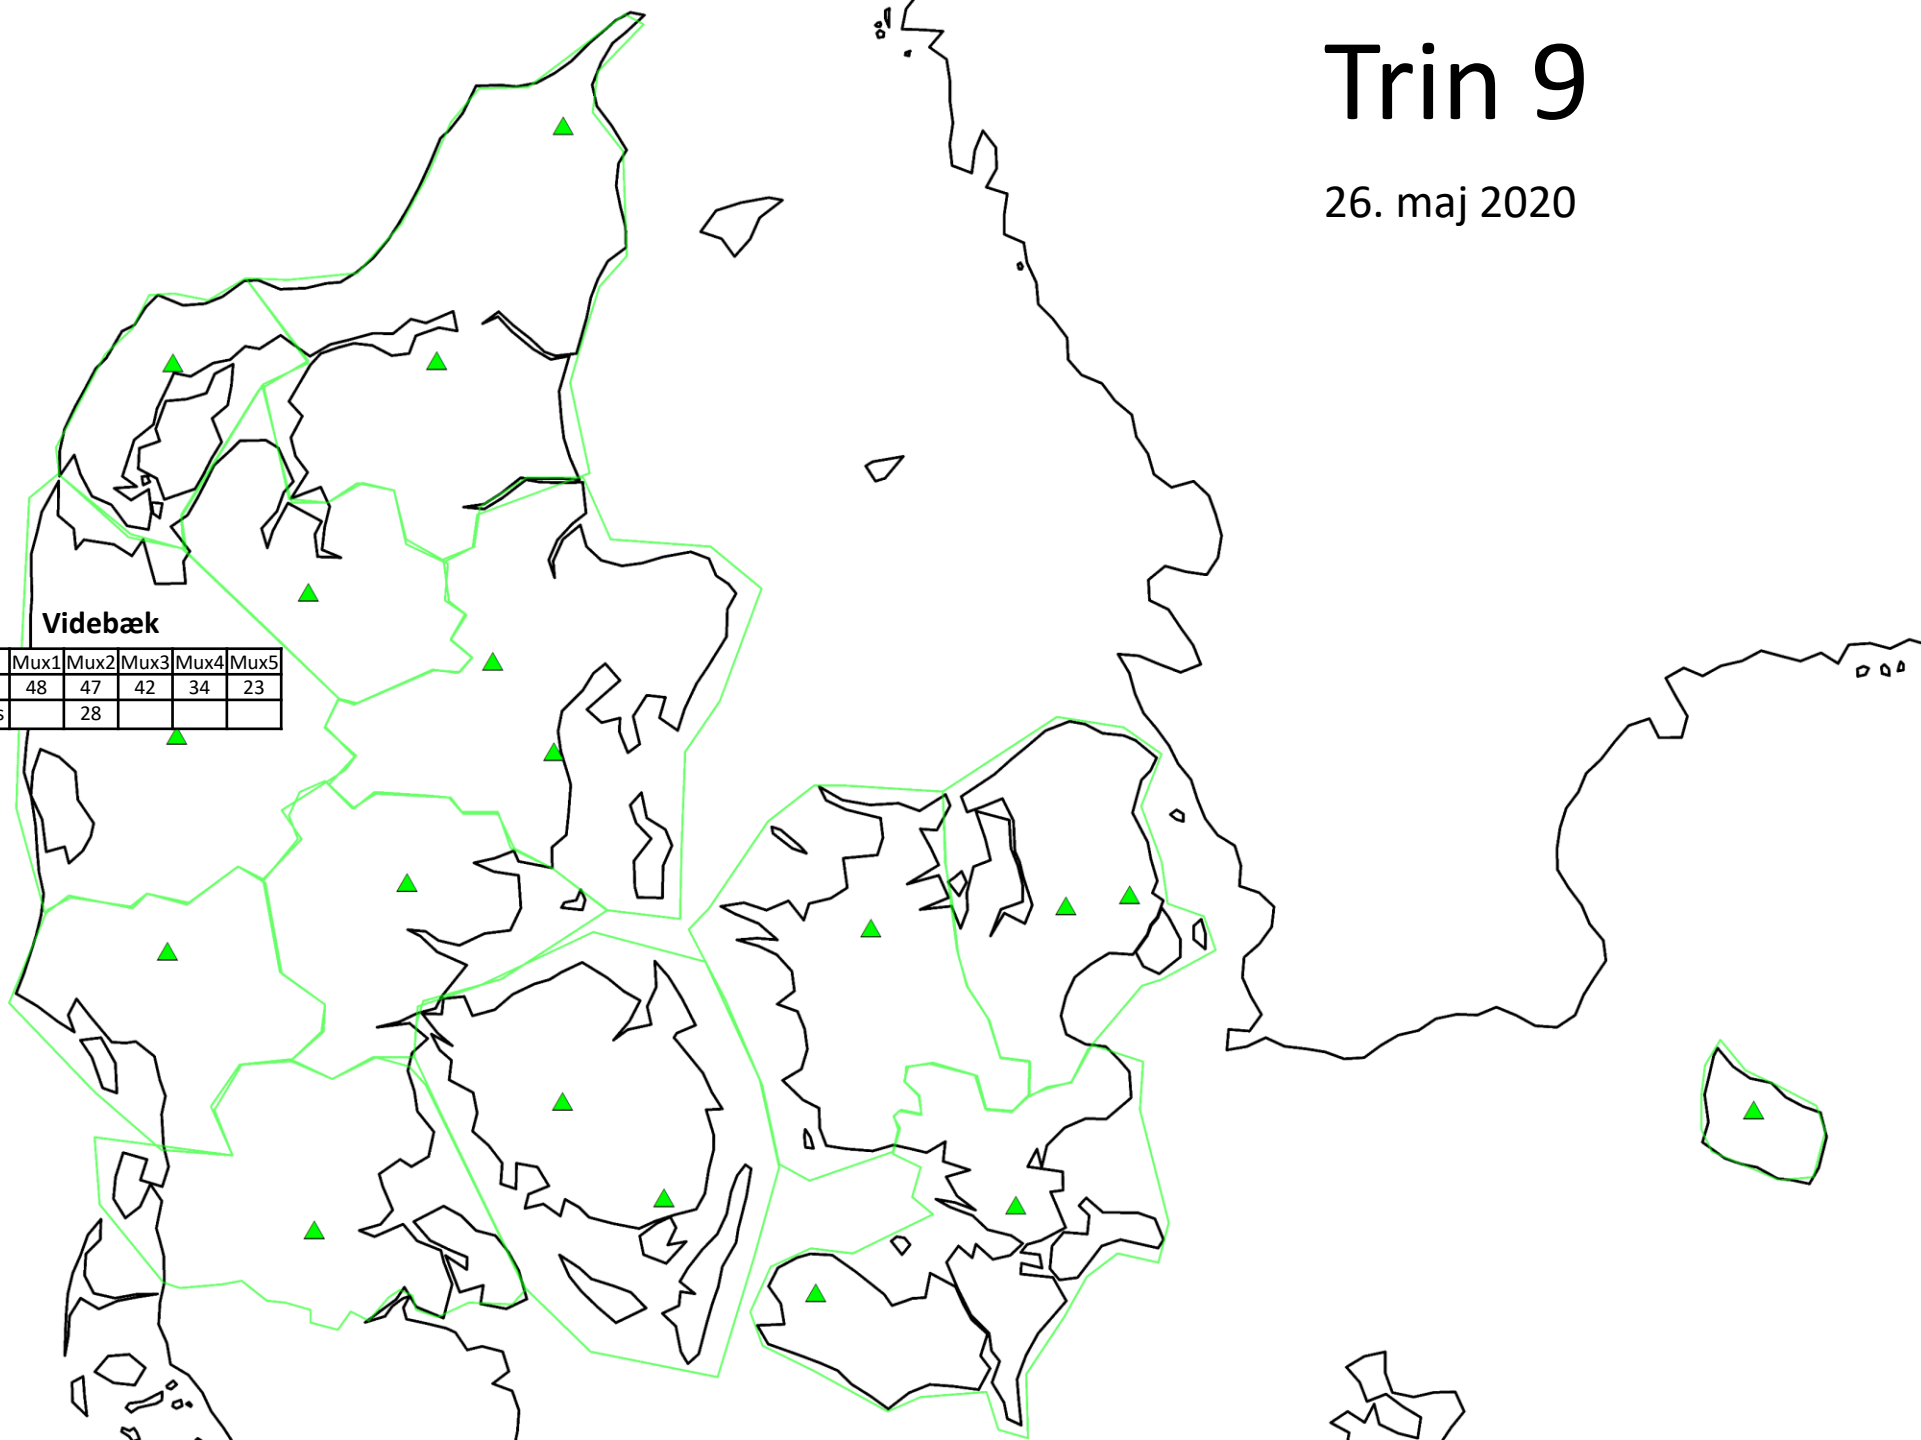

Trin 8

31. marts 2020

Periode: 31. marts 2020
Afhængig af K46 frigjort fra S

Trin 9

26. maj 2020

Videbæk

	Mux1	Mux2	Mux3	Mux4	Mux5
Nye kanaler	48	47	42	34	23
Fjernes/flyttes		28			

Trin 10

2020-2024 (afhænger af Polen)

Rø

	Mux1	Mux2	Mux3	Mux4	Mux5
Nye kanaler	40	33	39	32	45
Fjernes/flyttes	59	56	33	39	32