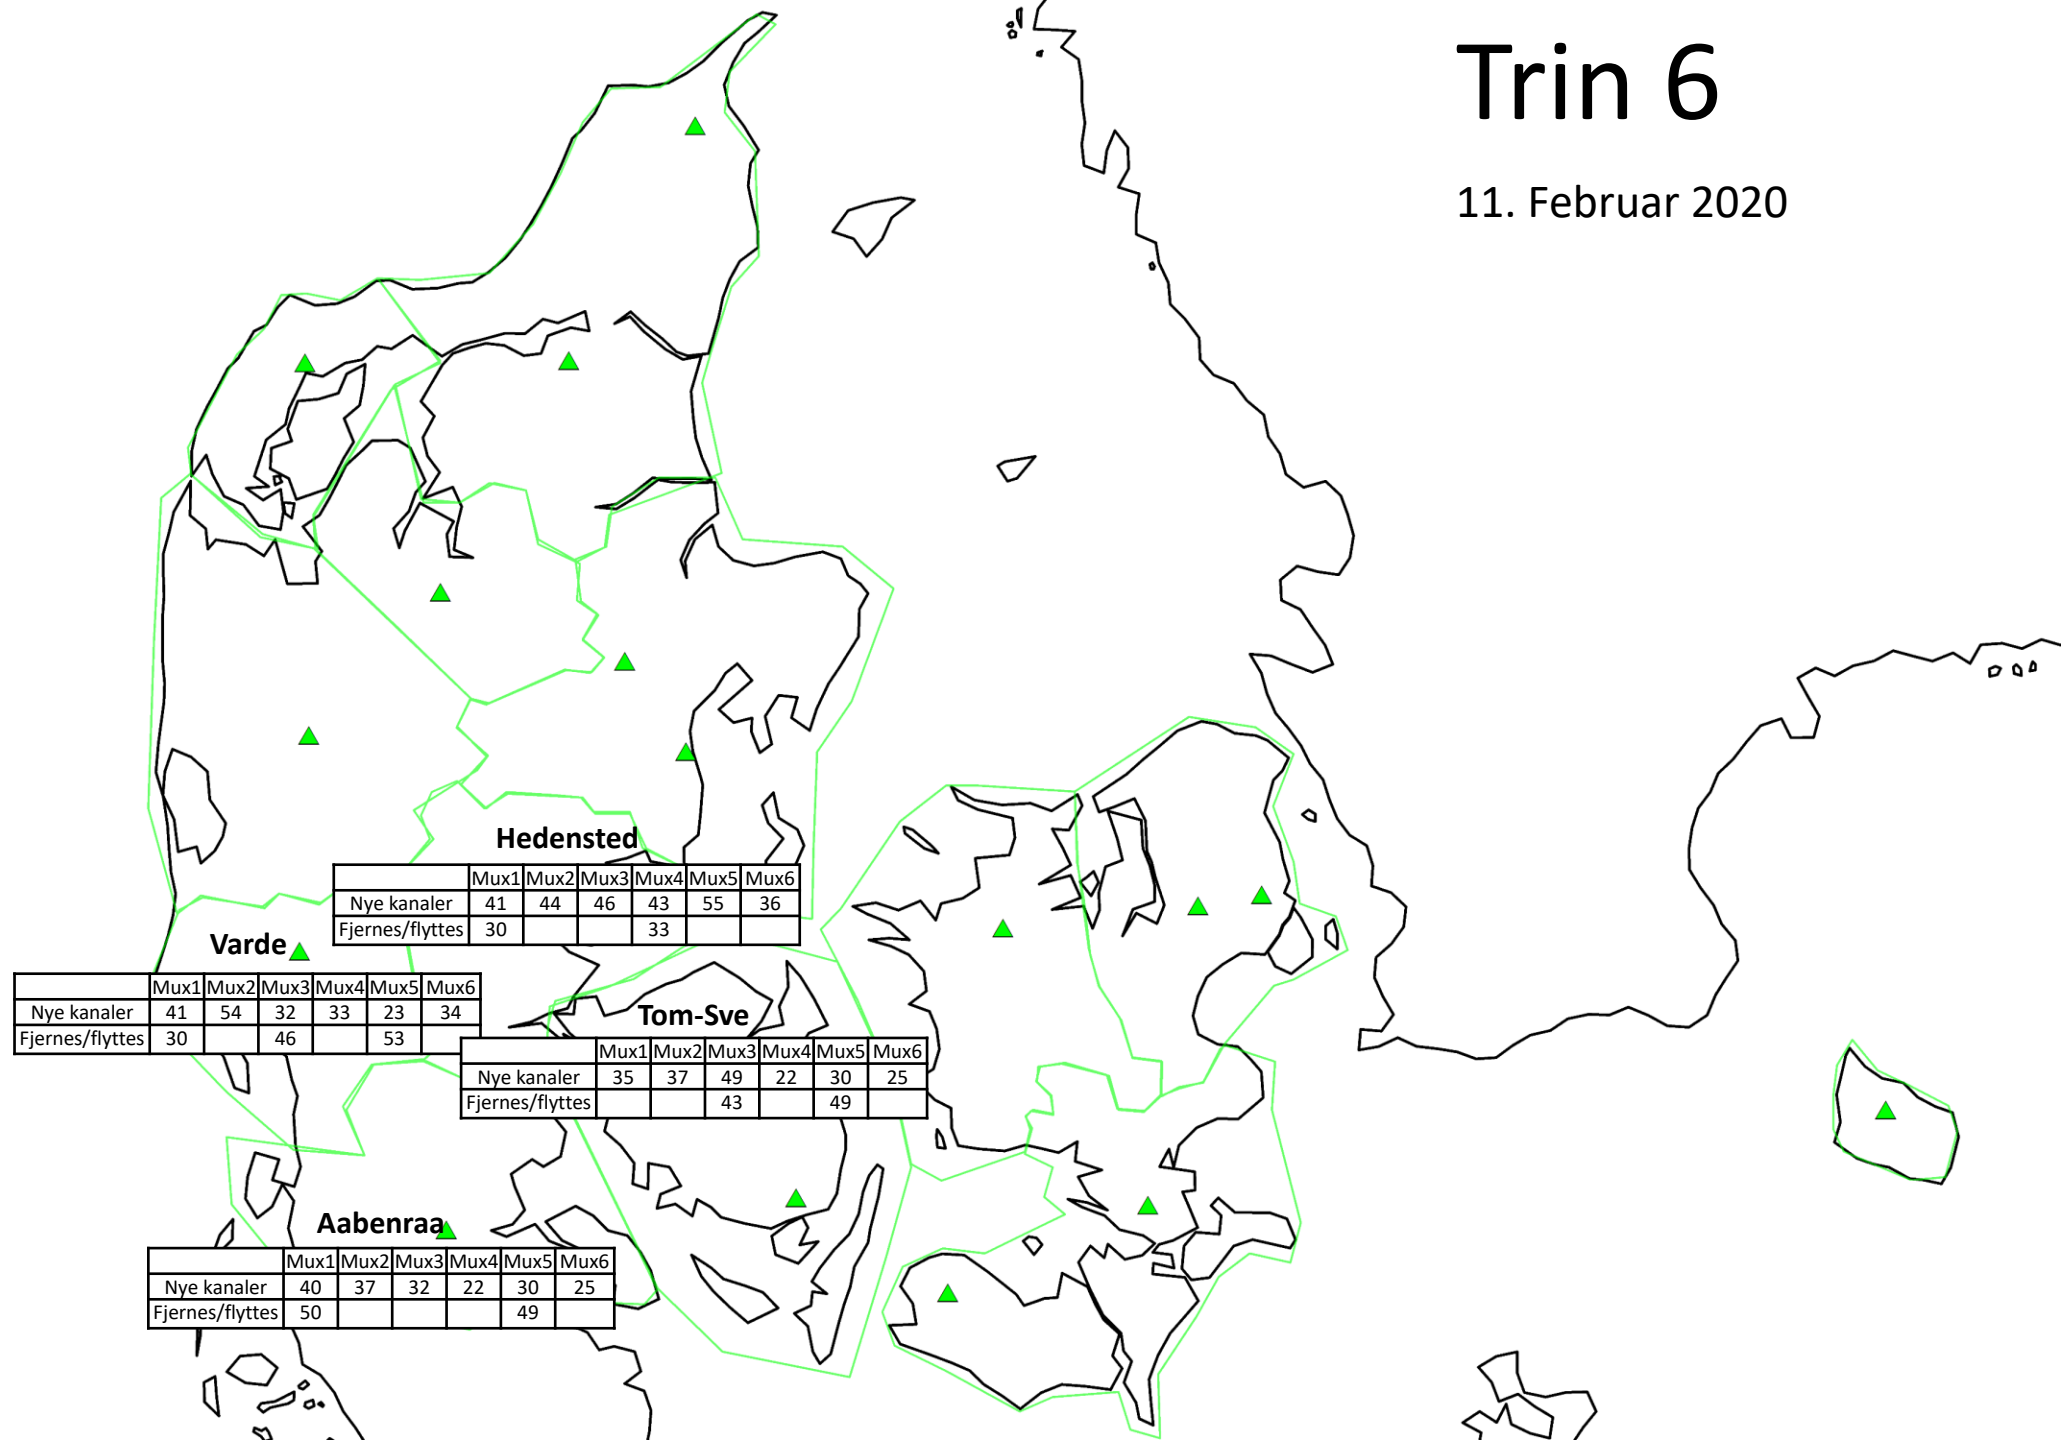

Trin 6

11. Februar 2020

	Mux1	Mux2	Mux3	Mux4	Mux5	Mux6
Nye kanaler	41	44	46	43	55	36
Fjernes/flyttes	30			33		

	Mux1	Mux2	Mux3	Mux4	Mux5	Mux6
Nye kanaler	41	54	32	33	23	34
Fjernes/flyttes	30		46		53	

	Mux1	Mux2	Mux3	Mux4	Mux5	Mux6
Nye kanaler	35	37	49	22	30	25
Fjernes/flyttes			43		49	

	Mux1	Mux2	Mux3	Mux4	Mux5	Mux6
Nye kanaler	40	37	32	22	30	25
Fjernes/flyttes	50				49