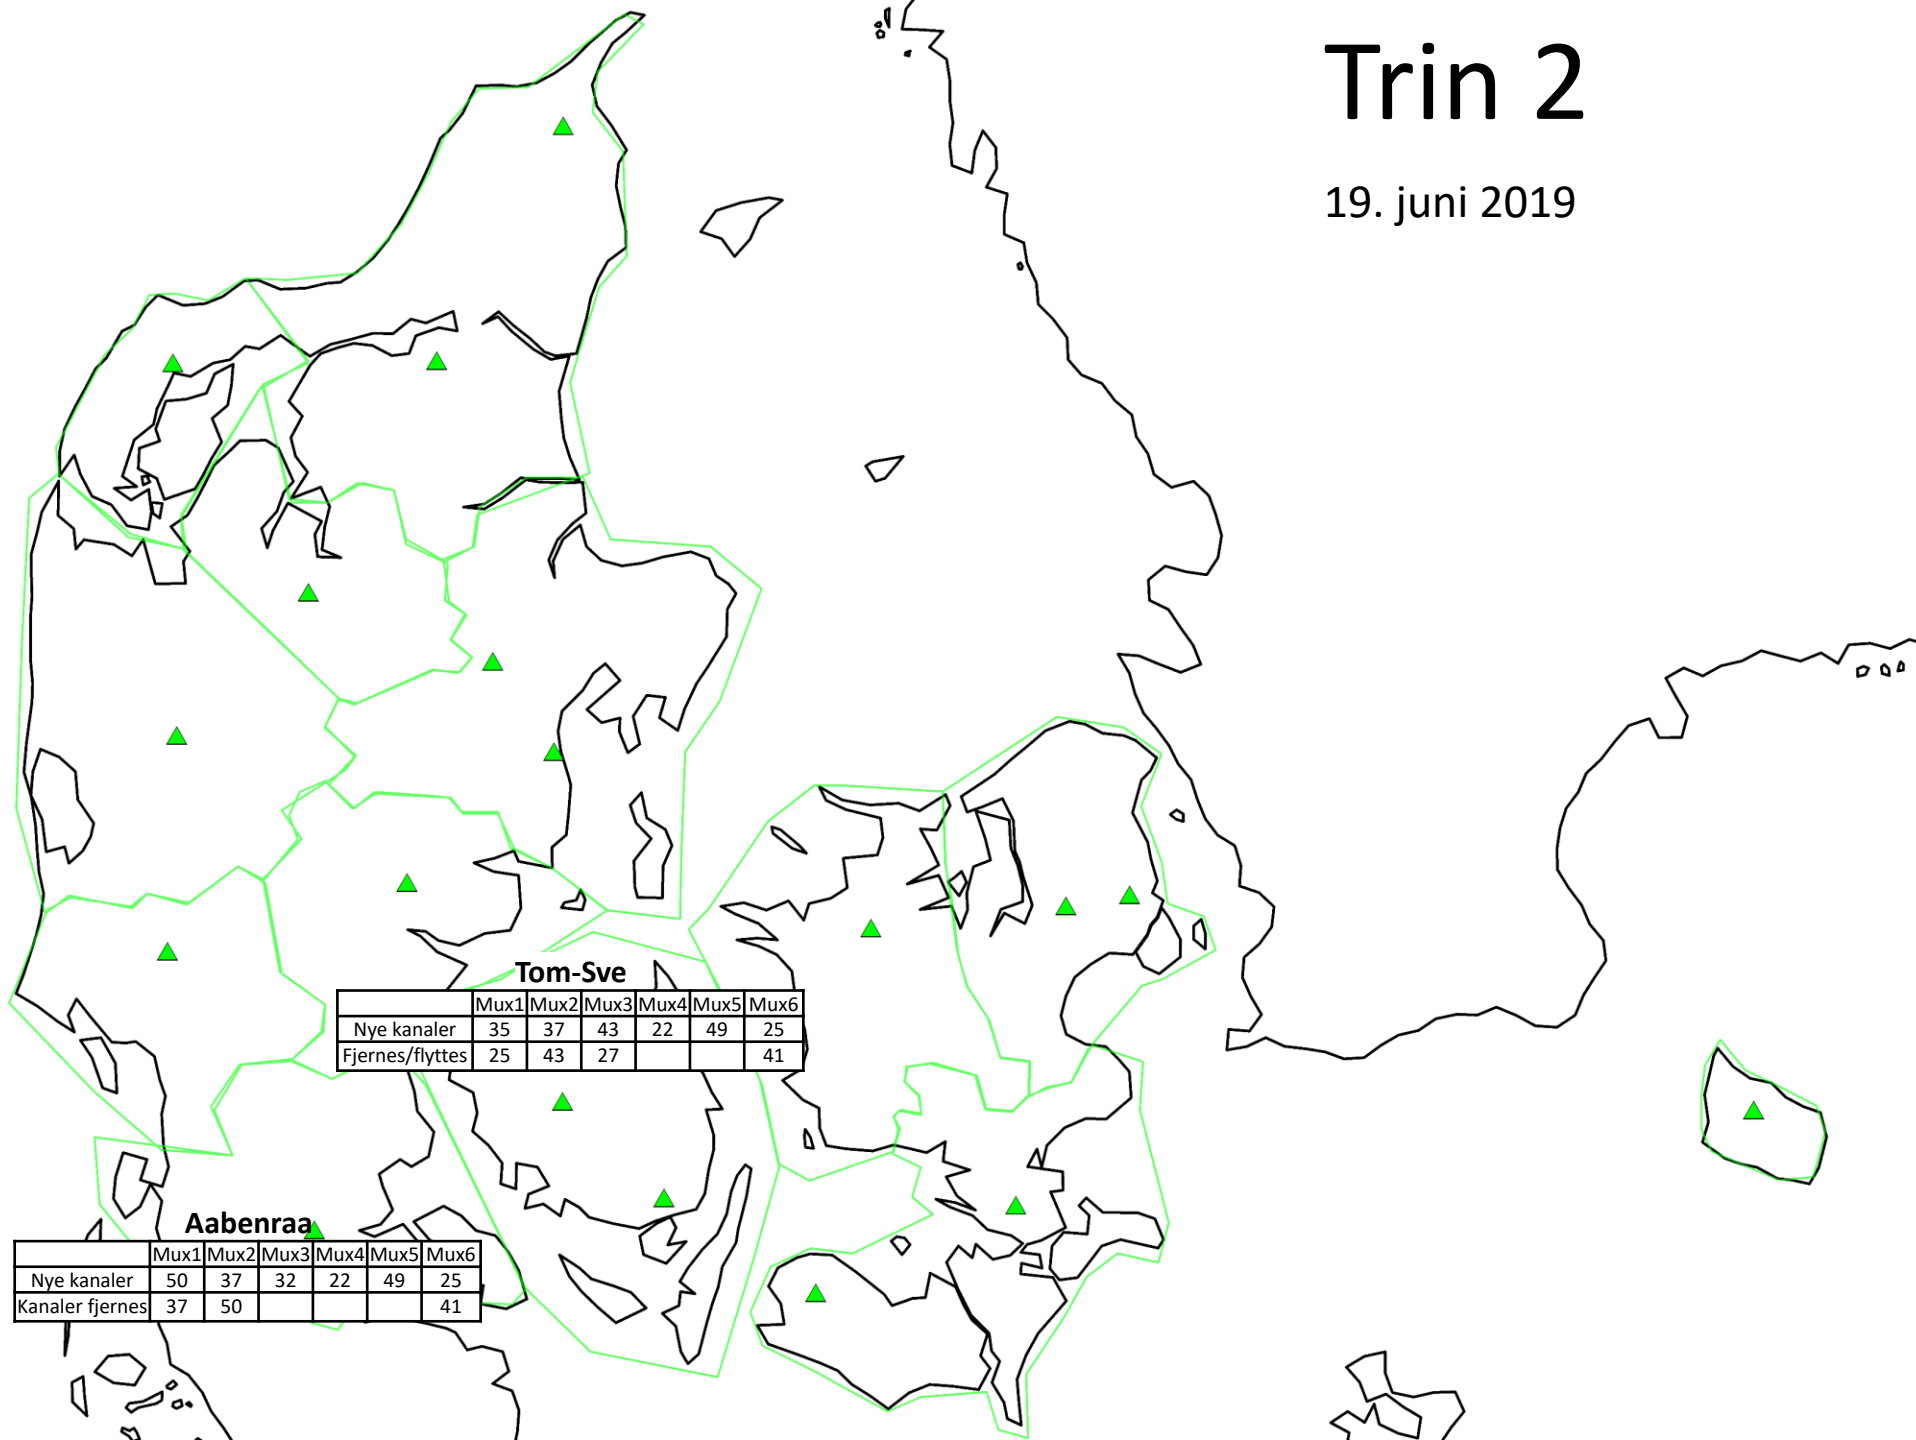

Kanalændringer for frigørelse af 700 MHz-båndet

Trin 1-10

Trin 1

22. maj 2019

Thisted

	Mux1	Mux2	Mux3	Mux4	Mux5	Mux6
Nye kanaler	31	49	21	22	27	45
Kanaler fjernes		42		43	22	49

Trin 2

19. juni 2019