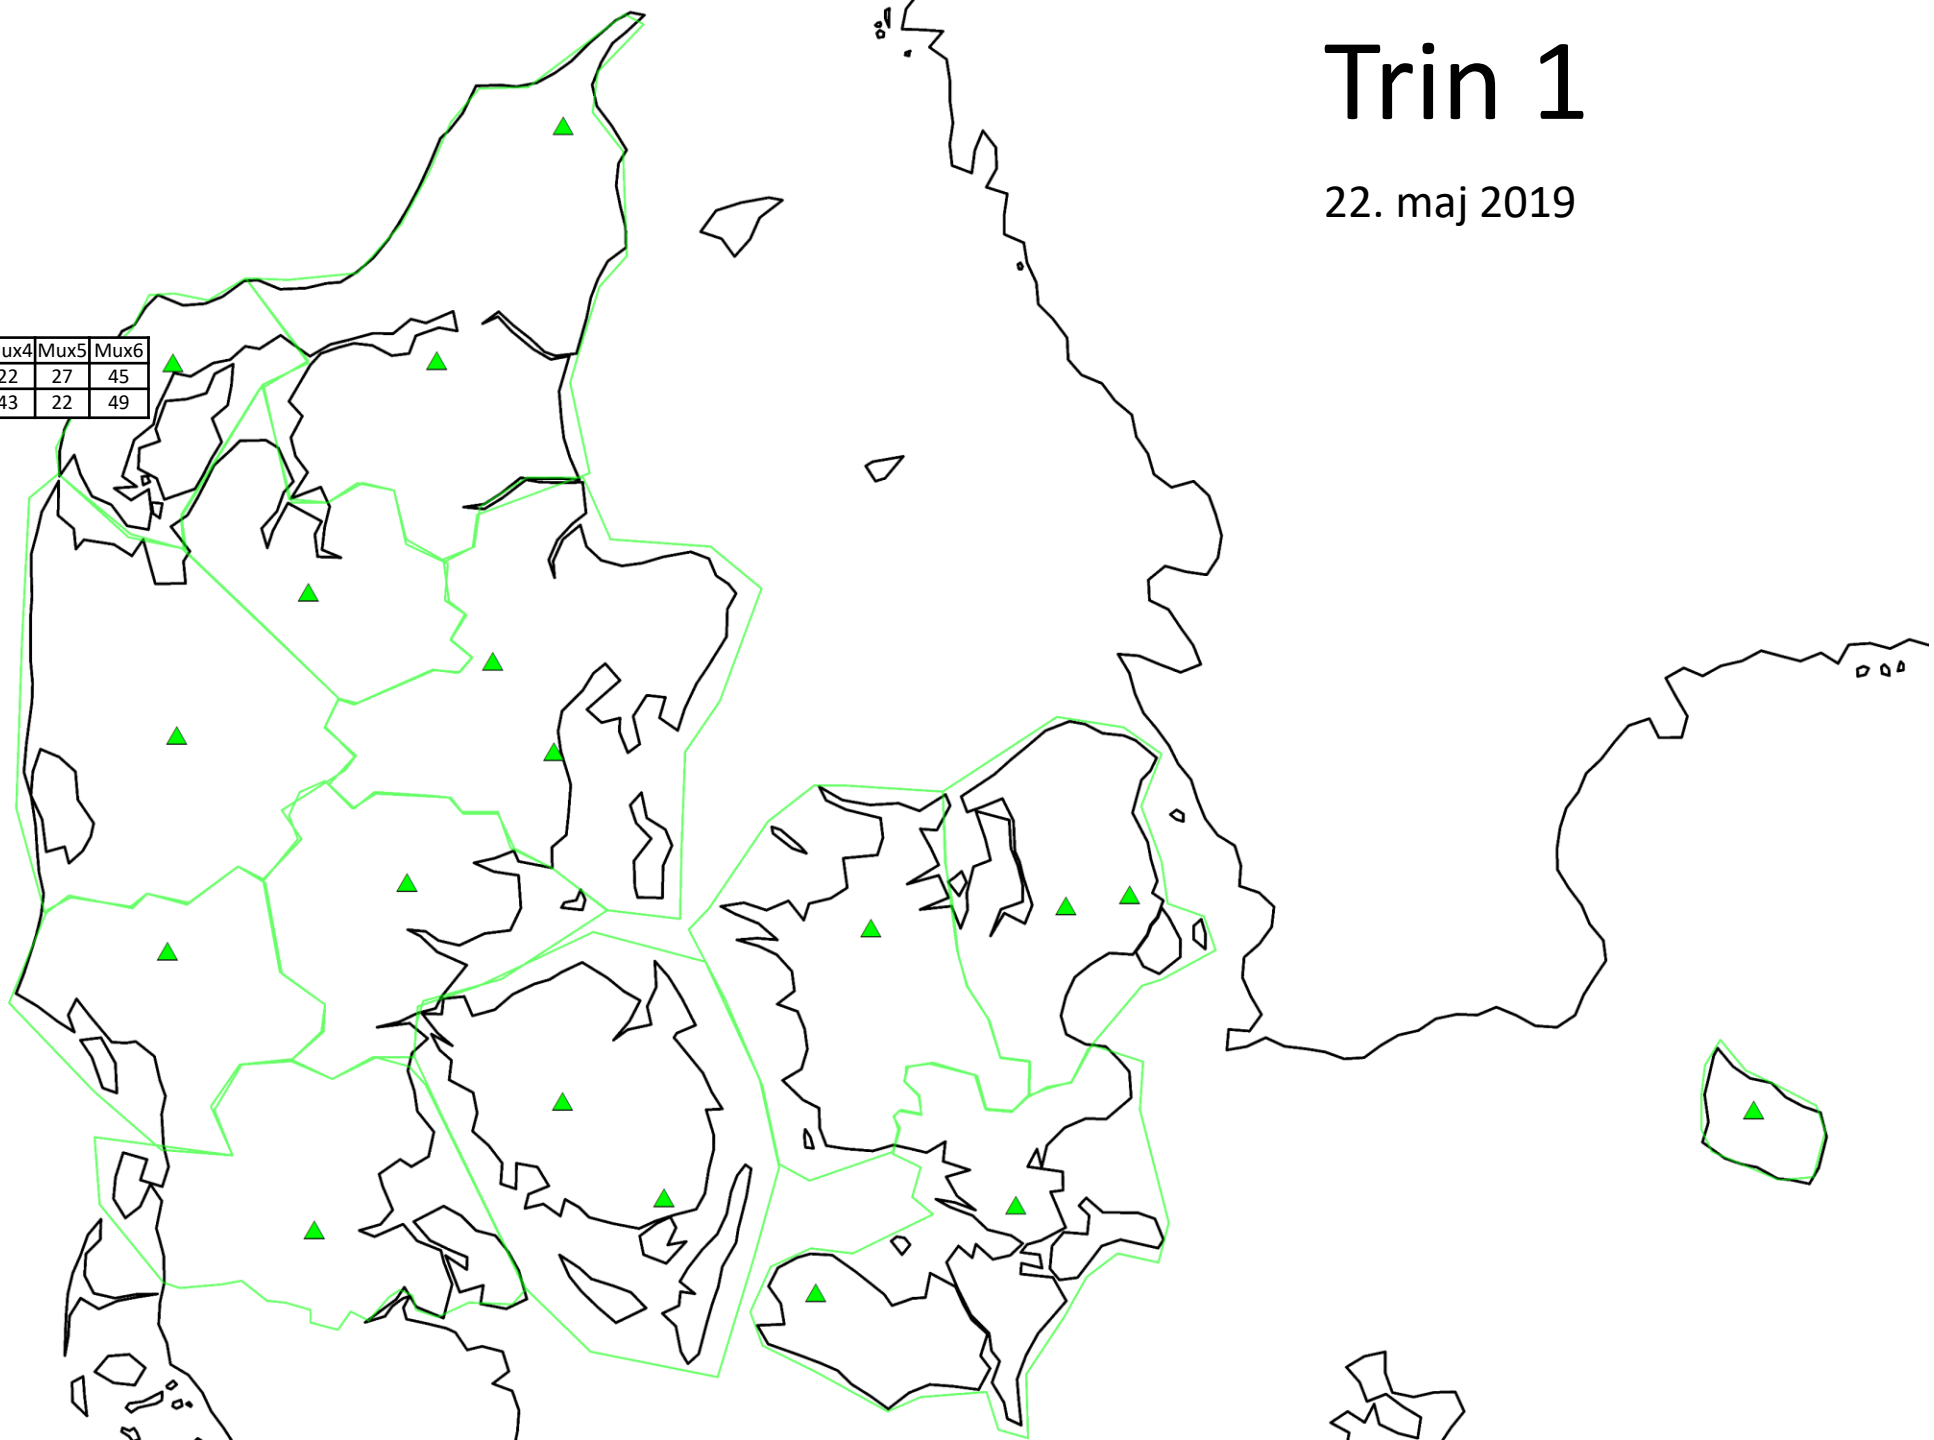

Kanalændringer for frigørelse af 700 MHz-båndet

Trin 1-10

Trin 1

22. maj 2019

Thisted

	Mux1	Mux2	Mux3	Mux4	Mux5	Mux6
Nye kanaler	31	49	21	22	27	45
Kanaler fjernes		42		43	22	49

Trin 2

19. juni 2019