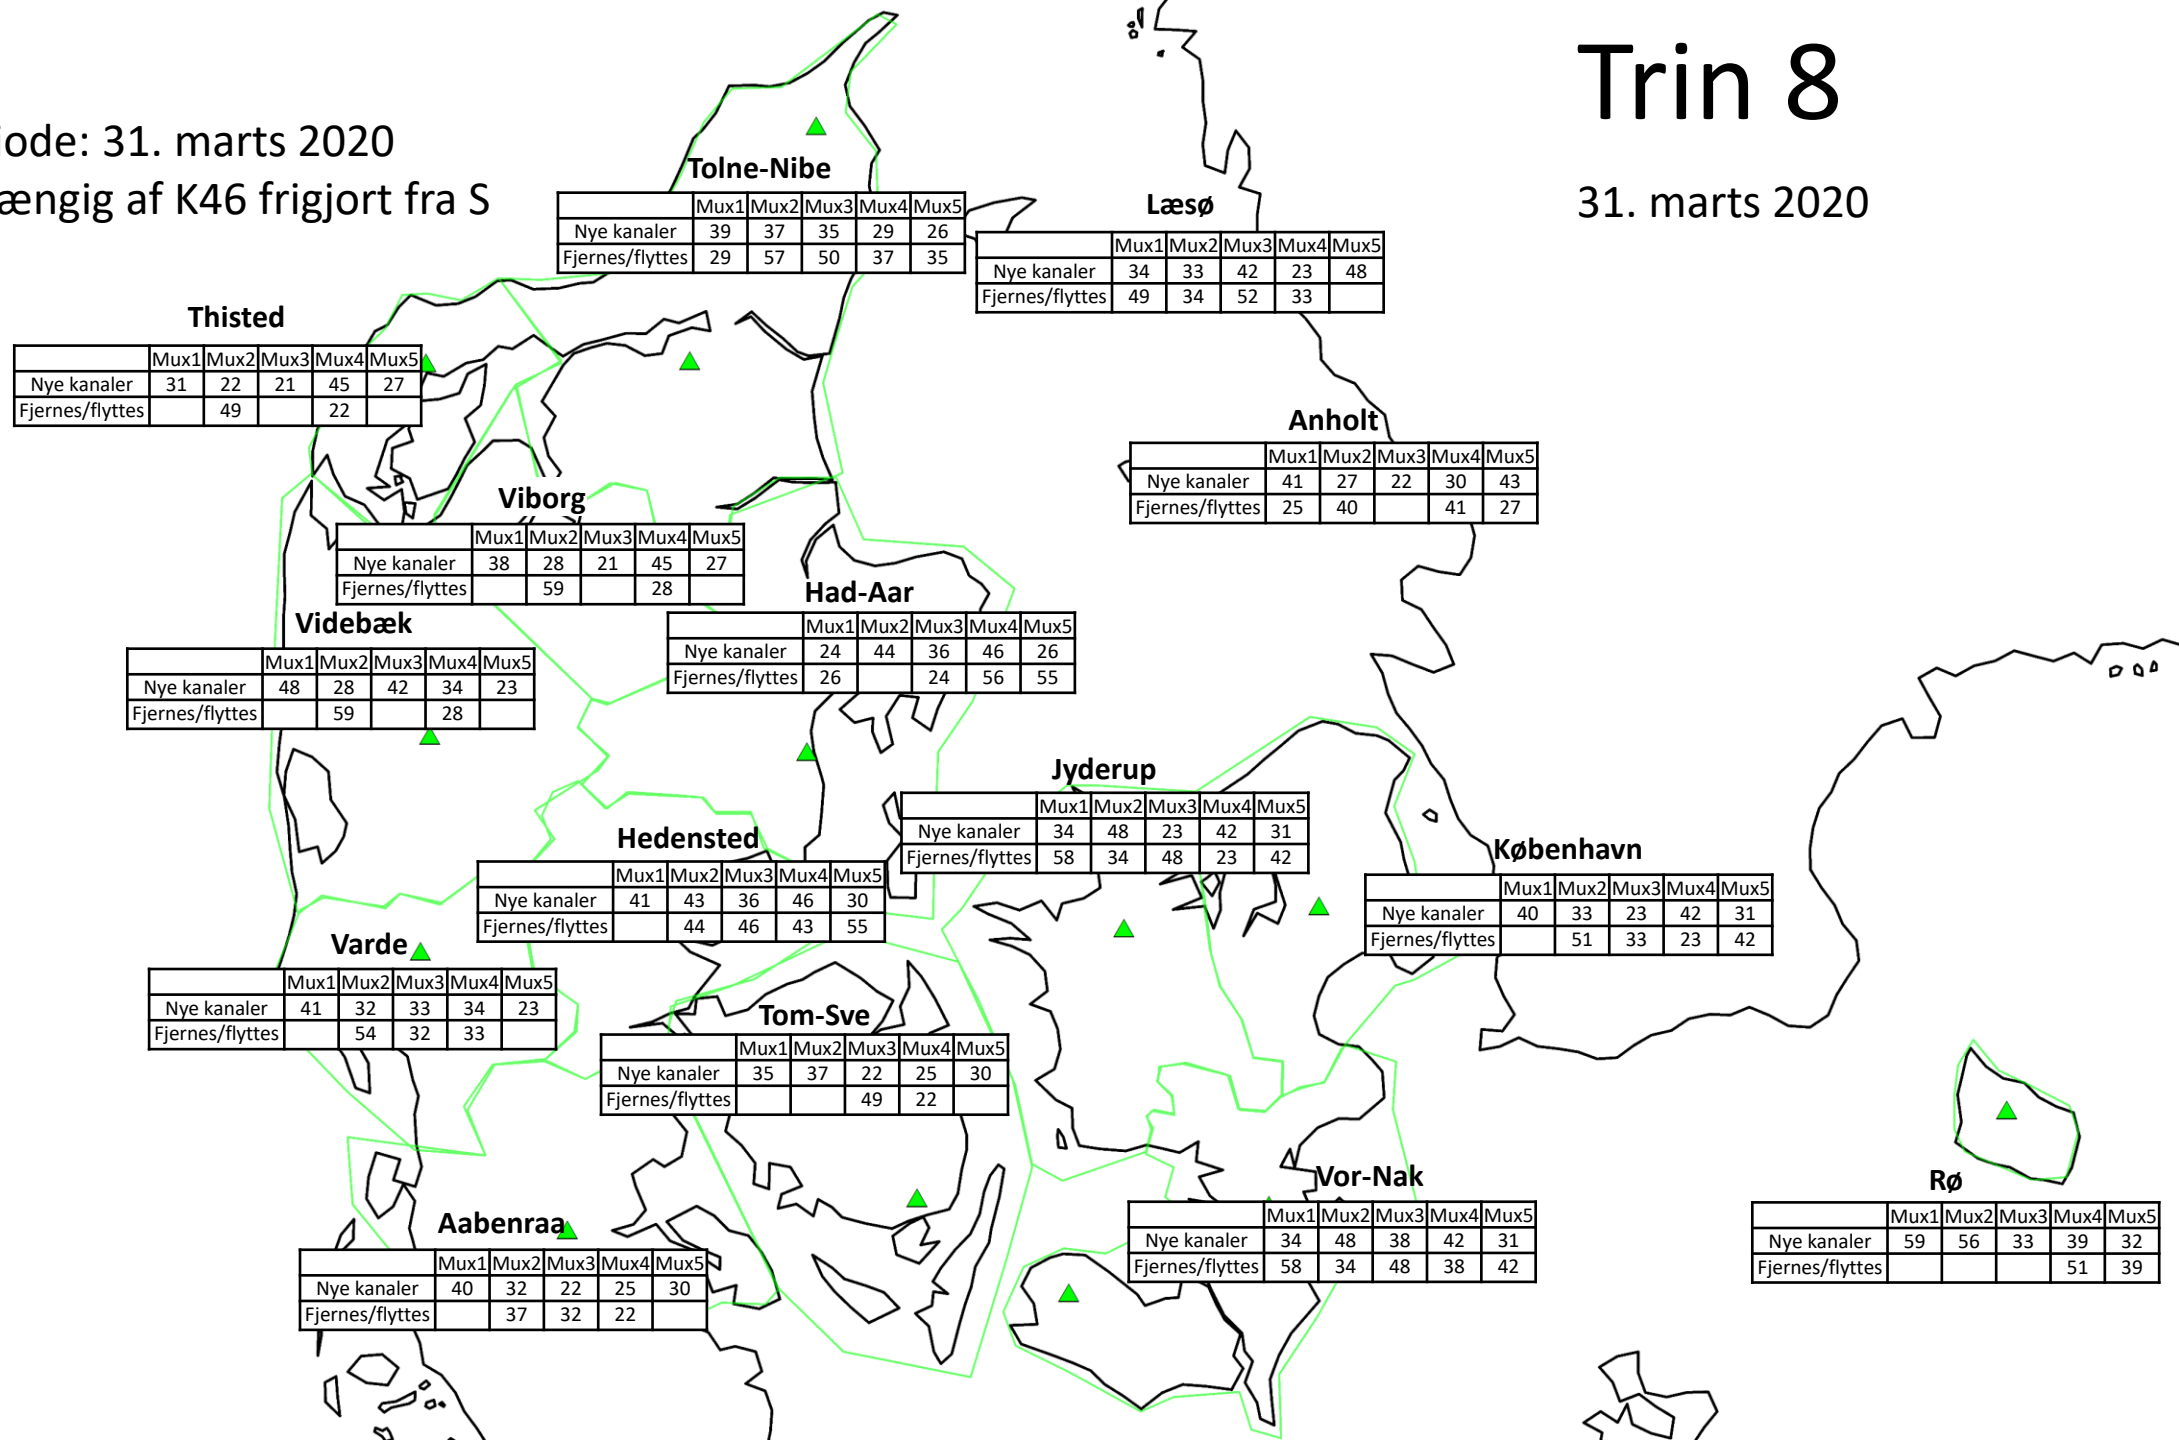

	Mux1	Mux2	Mux3	Mux4	Mux5	Mux6
Nye kanaler	40	37	32	22	30	25
Fjernes/flyttes	50				49	

Trin 7

4. marts 2020

København

	Mux1	Mux2	Mux3	Mux4	Mux5	Mux6
▲ Nye kanaler	40	51	33	23	42	31
▲ Fjernes/flyttes	53		54		59	

Trin 8

31. marts 2020

Periode: 31. marts 2020
Afhængig af K46 frigjort fra S

Trin 9

26. maj 2020

Videbæk

	Mux1	Mux2	Mux3	Mux4	Mux5
Nye kanaler	48	47	42	34	23
Fjernes/flyttes		28			

Trin 10

2020-2024 (afhænger af Polen)

Rø

	Mux1	Mux2	Mux3	Mux4	Mux5
Nye kanaler	40	33	39	32	45
Fjernes/flyttes	59	56	33	39	32