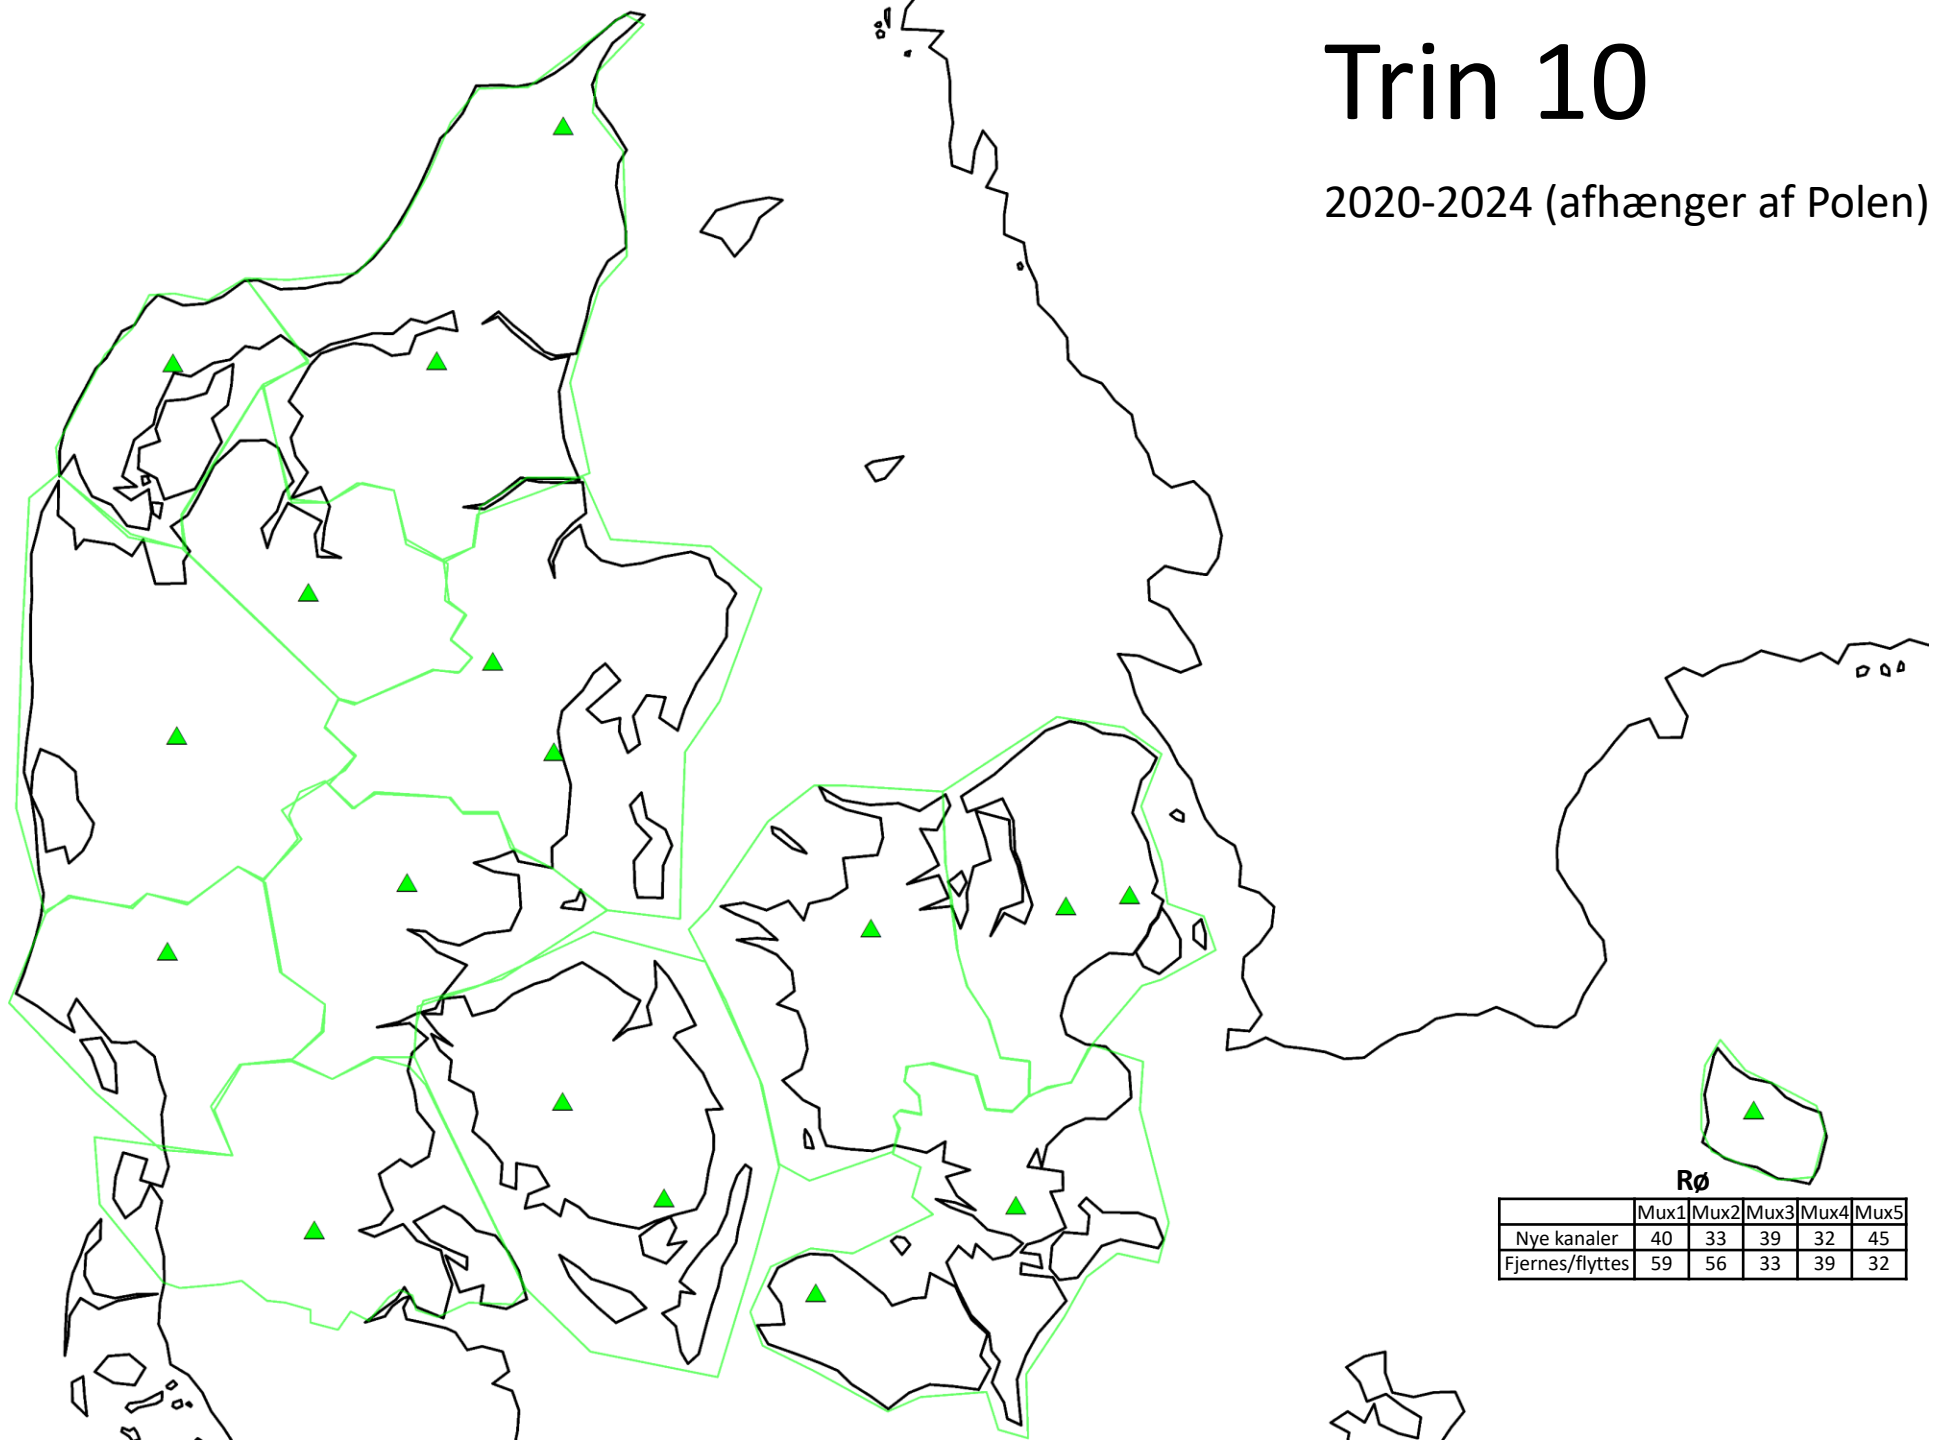

Trin 10

2020-2024 (afhænger af Polen)

Rø

	Mux1	Mux2	Mux3	Mux4	Mux5
Nye kanaler	40	33	39	32	45
Fjernes/flyttes	59	56	33	39	32