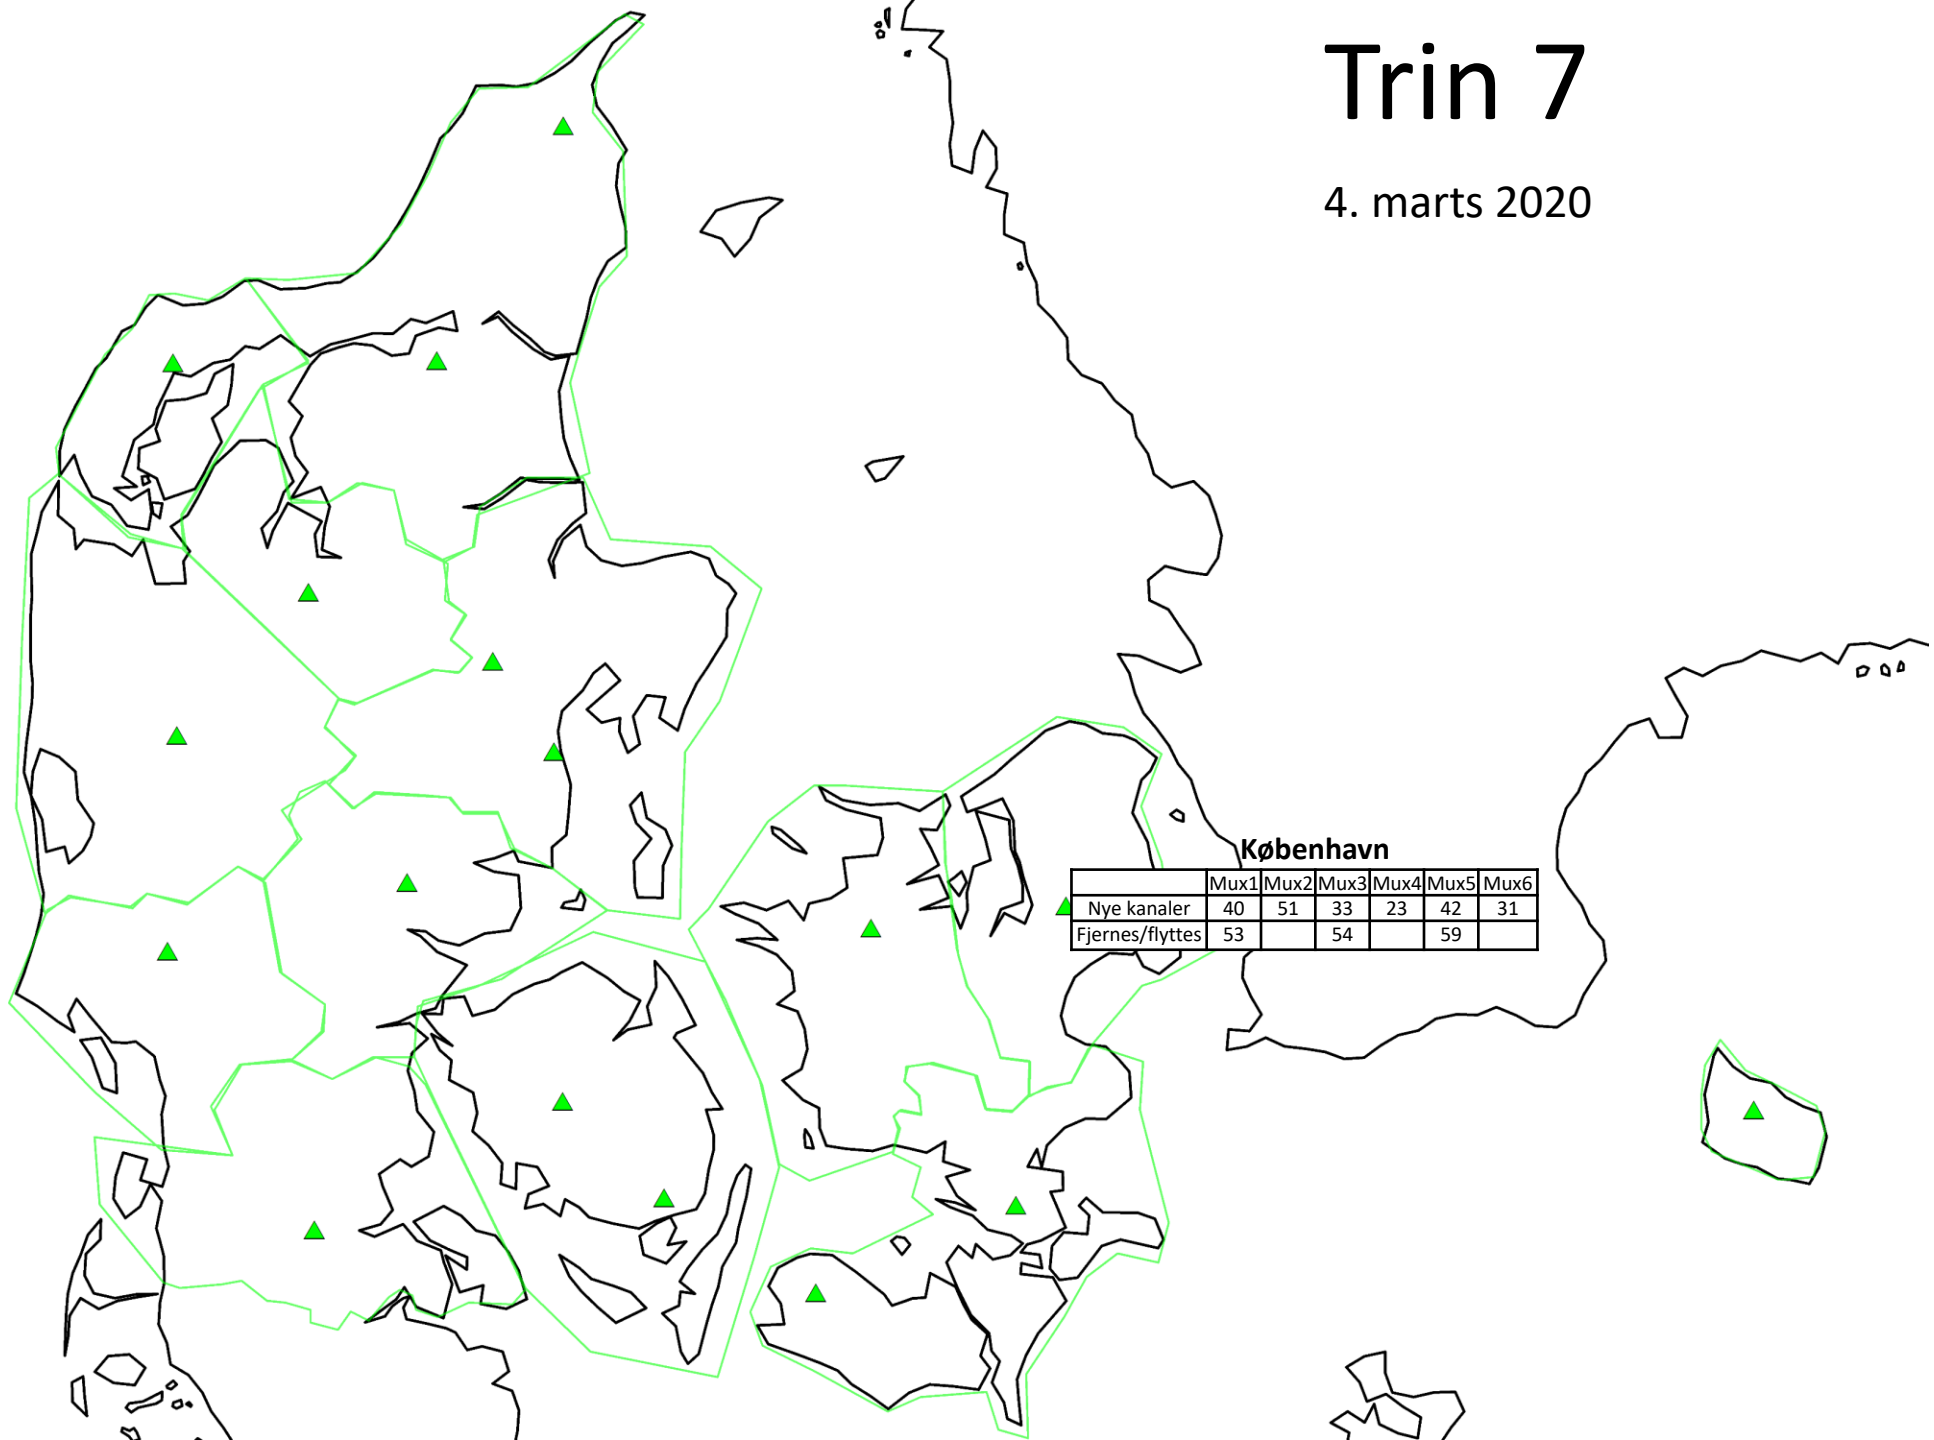

Trin 7

4. marts 2020

København

	Mux1	Mux2	Mux3	Mux4	Mux5	Mux6
▲ Nye kanaler	40	51	33	23	42	31
▲ Fjernes/flyttes	53		54		59