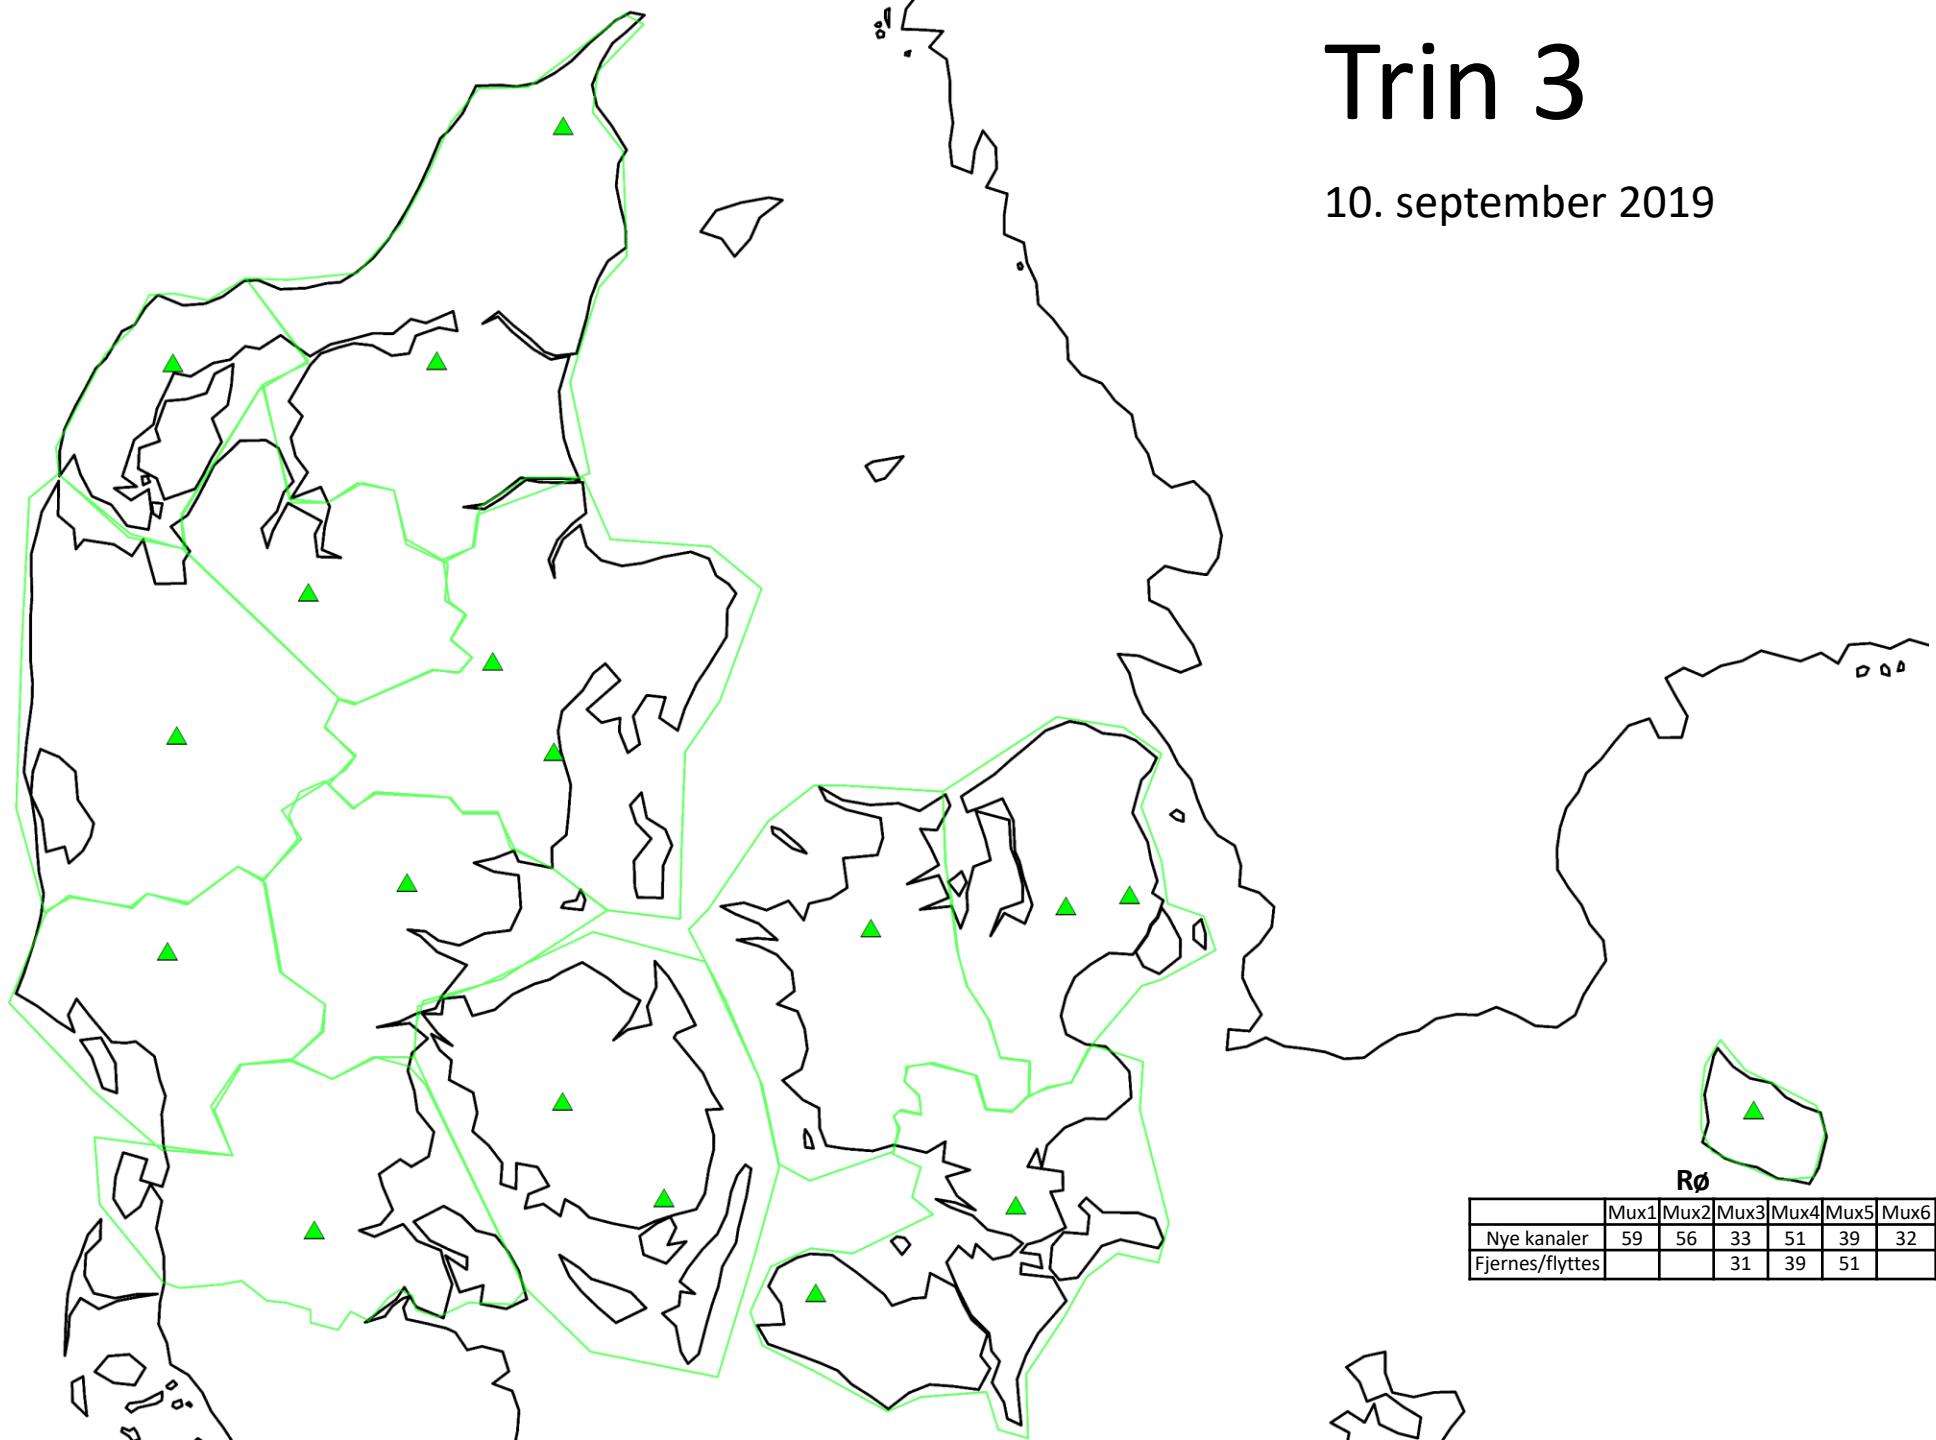

Trin 3

10. september 2019

Rø

	Mux1	Mux2	Mux3	Mux4	Mux5	Mux6
Nye kanaler	59	56	33	51	39	32
Fjernes/flyttes			31	39	51